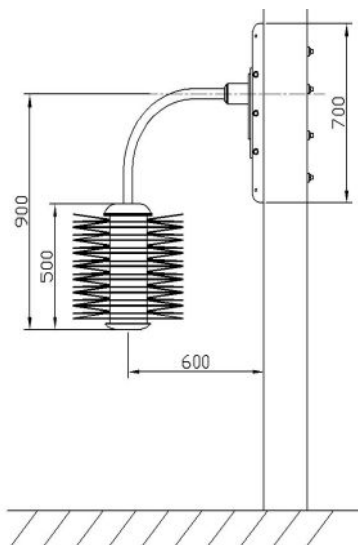

Midi

Щетка-чесалка EasySwing **Midi** создана специально для телят и **молодняка**. Хорошо подходит также для лошадей.

Преимущества:

- простой монтаж и уход
- прочный ворс
- не требуется электричества, выгодно устанавливать и использовать
- улучшает физическое и психологическое состояние животных
- в комплекте стандартное крепежное средство
- щеточные диски легко заменять и чистить
- поворачивается с одной стороны на другую механически
- поддерживает чистоту шерсти
- расположение щетки легко изменять

Акті
Чтoб

Щетки EasySwing		
Art	Наименование	Стоимость
ES03	EasySwing MIDI	€862,50
Запасные части		
VE10*	Brush discs 10 pc Maxi,Midi	€148,50
* Для щетки Midi требуется 1 комплект		

Срок службы щетины 2-3 года