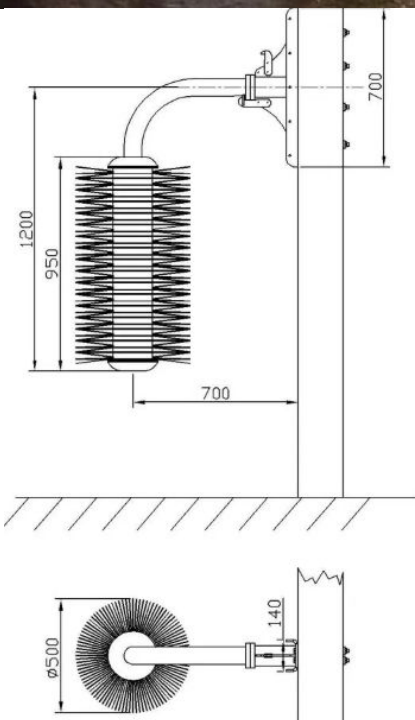

EasySwing®

Maxi

EasySwing производитель высококачественных щеток-чесалок для животных из **Финляндии**. Щетки механические, с запатентованной системой крепления; отсутствие автоматического вращения стимулирует животных двигаться. Это является своеобразным "тренажерным залом" для животных.

Отсутствие электрических двигателей делает использование щеток безопасным, экономичным и долговечным.

Easy-Swing **Maxi** – **самая большая и прочная из предлагаемых качающихся щеток-чесалок. Подходит для коров любого размера.** Щетка выдерживает удары крупных быков, а также ее можно безопасно использовать для маленьких телят.

Преимущества:

- простой монтаж и уход
- прочная, стойкая конструкция
- оказывает на животных превосходное стимулирующее воздействие
- поддерживает чистоту шерсти
- животное может также почесать спину
- прочный ворс
- не требуется электричества, выгодно устанавливать и использовать
- улучшает физическое и психологическое состояние животных
- в комплекте стандартное крепежное средство
- по дополнительному заказу доступны комплекты крепежных средств для специальных конструкций
- щеточные диски легко заменять и чистить
- расположение щетки легко изменять
- безопасная

Щетки EasySwing

Art	Наименование	Стоимость
ES01	EasySwing MAXI	€1 255,50
Запасные части		
VE10*	Brush discs 10 pc Maxi,Midi	€148,50

* Для щетки Maxi требуется 2 комплекта

Срок службы щетины 2-3 года