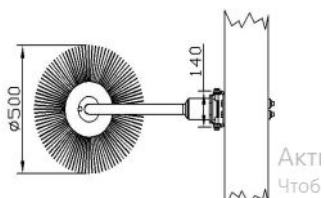

Midi

Щетка-чесалка EasySwing **Midi** создана специально для телят и **молодняка**. Хорошо подходит также для лошадей.

Преимущества:

- простой монтаж и уход
- прочный ворс
- не требуется электричества, выгодно устанавливать и использовать
- улучшает физическое и психологическое состояние животных
- в комплекте стандартное крепежное средство
- щеточные диски легко заменять и чистить
- поворачивается с одной стороны на другую механически
- поддерживает чистоту шерсти
- расположение щетки легко изменять

Акті
Чтoб

Щетки EasySwing		
Art	Наименование	Стоимость
ES03	EasySwing MIDI	€862,50
Запасные части		
VE10*	Brush discs 10 pc Maxi,Midi	€148,50
* Для щетки Midi требуется 1 комплект		

Срок службы щетины 2-3 года